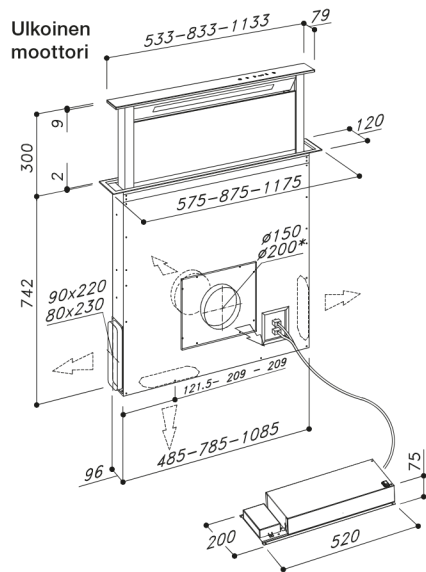

WL 60GL / WL90GL-2 / WL120GL

ASENNUSAUKKO:

WL 60 / 90 / 120 GL:n oikea asennus vaatii pöytätasoon suorakulmaisen aukon seuraavilla mitoilla:

WL60GL: 100 x 542 mm

WL90GL-2: 100 x 842 mm

WL120GL: 100 x 1142 mm