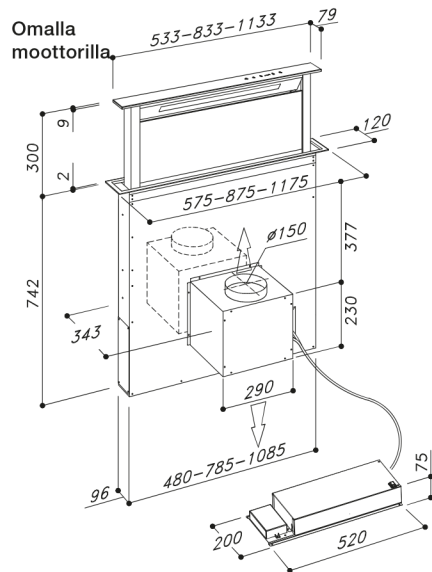

WL 60GL / WL90GL-2 / WL120GL

ASENNUSAUKKO:

WL 60 / 90 / 120 GL:n oikea asennus vaatii pöytätasoon suorakulmaisen aukon seuraavilla mitoilla:

WL60GL: 100 x 542 mm

WL90GL-2: 100 x 842 mm

WL120GL: 100 x 1142 mm