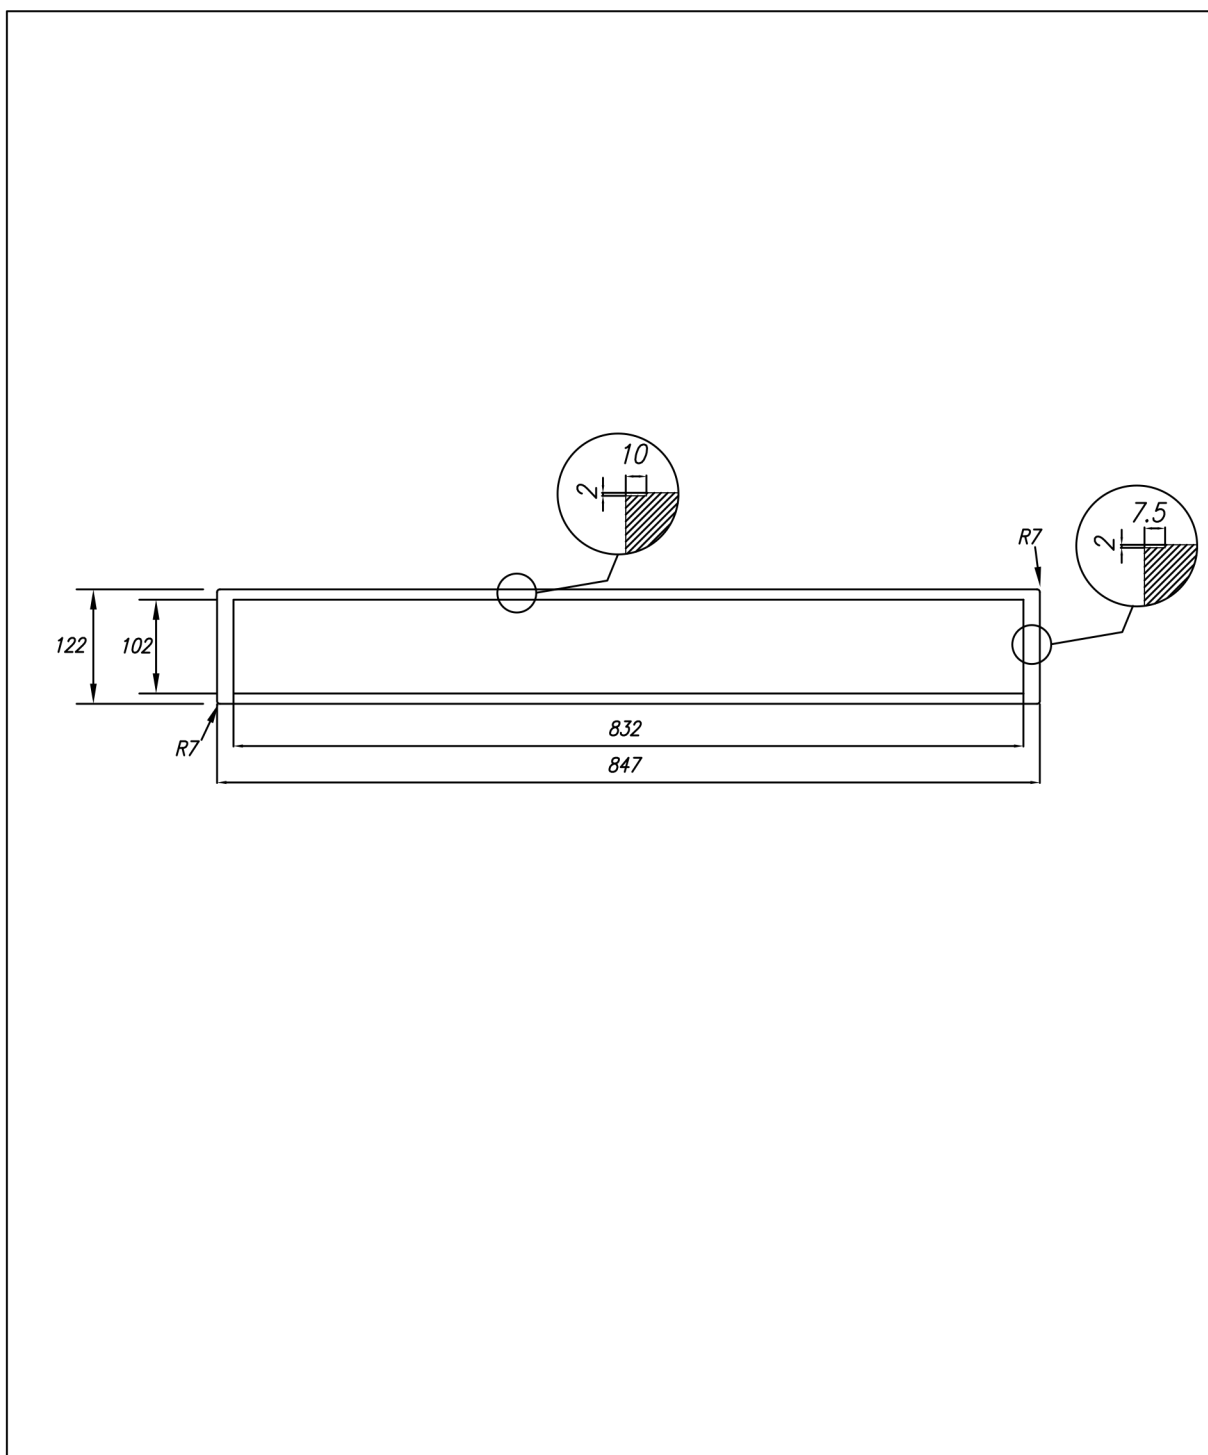

Apertura Top: 102x832 (mm)
 Rectangular opening: 102x832 (mm)

Gap 90 Black - Installation vid planlimning

Apertura Top: 102x832 (mm)
 Rectangular opening: 102x832 (mm)