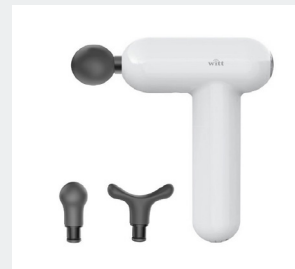

Opladen

1. Laad de batterij op voordat u het product in gebruik neemt. (Als het apparaat voldoende is opgeladen, is dit niet nodig.)
2. Sluit het ronde uiteinde van de kabel aan op het apparaat en laad het apparaat ia USB op.
3. Batterij-indicator: Batterijniveau < 25% (rood lampje knippert), batterijniveau < 50% (geel lampje knippert), batterijniveau < 75% (blauw lampje knippert), batterijniveau > 75% (groen lampje knippert), batterijniveau 100% (als het opladen is voltooid en de batterij volledig opgeladen is, brandt een groen lampje voortdurend).
4. Schakel het Witt Super Hit™ Mini-massagepistool niet tijdens het laden in.

Bediening

1. Schuif de aan/uit-knop naar ON. Het apparaat gaat over op stand-by.
2. Snelheidsinstelling: Druk kort op de instelknop  apparaat in te schakelen. De vooraf ingestelde snelheid van het apparaat is 1. Druk kort op de instelknop om de snelheid te verhogen naar 2. Druk nogmaals op de instelknop om de snelheid te verhogen naar 3. Druk nogmaals op de instelknop om de snelheid te verhogen naar 4. Druk nogmaals op de instelknop om de snelheid te verhogen naar 5. Als u nogmaals op de instelknop drukt, gaat het apparaat terug naar stand-by.
3. Handmatige snelheidsinstelling: Bij elke instelling kunt u de knop 0,5 seconde ingedrukt houden om over te gaan op de handmatige snelheidsinstelling. De snelheid wordt verhoogd in verhouding tot hoelang de knop ingedrukt blijft, totdat de max. snelheid is bereikt. Zorg ervoor dat het apparaat is uitgeschakeld wanneer het niet in gebruik is, om te voorkomen dat de batterij leegloopt.

Anders dan traditionele apparaten

De Witt Super Hit™ Mini heeft drie massagekoppen die ontworpen zijn om tegemoet te komen aan al uw behoeftes.

Mini multi part-massagekop (algemeen)

De Mini multi part-massagekop voor betere stimulering van bindweefsels. Geschikt voor verschillende spiergroepen in het gehele lichaam.