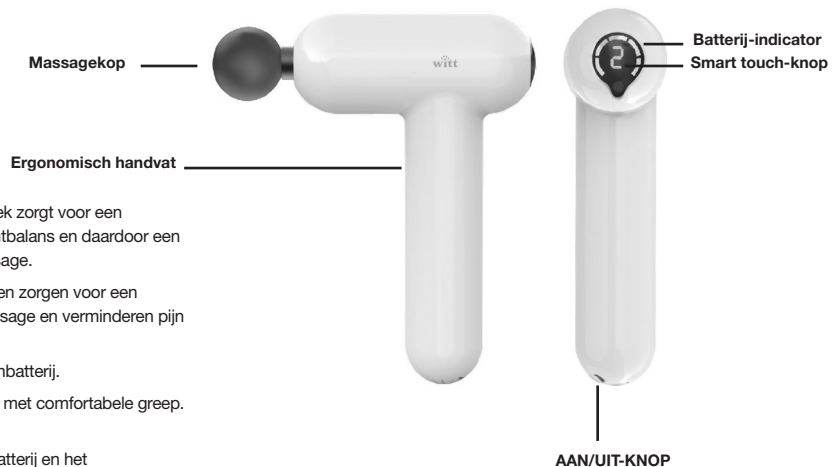

9. Het apparaat mag niet uit elkaar worden genomen.
10. Houd vingers, haren en andere delen van het lichaam weg van de as en de achterkant van de massagekop. Dit kan letsel veroorzaken.

Raak dit onderdeel niet aan bij het starten van het Witt Super Hit™ Mini-massagepistool zonder dat de massagekop is bevestigd.

Raak dit onderdeel niet aan bij het starten van het Witt Super Hit™ Mini-massagepistool wanneer de massagekop is bevestigd.

Waarschuwingen en herinneringen

1. Houd het apparaat uit de buurt van vloeistoffen en bronnen van hitte. Houd de ventilatie-openingen vrij van stof en vuil.
2. Trek de oplader uit het apparaat wanneer het is opgeladen.
3. Het Witt Super Hit™ Mini-massagepistool kan tijdens het laden niet worden gebruikt.
4. Gebruik dit apparaat volgens de instructies in deze handleiding.

- Stille motortechniek zorgt voor een dynamische krachtbalans en daardoor een geluidsarme massage.
- De massagekoppen zorgen voor een comfortabele massage en verminderen pijn bij de botten.
- Oplaadbare lithiumbatterij.
- Compact handvat met comfortabele greep.
- Aanraakscherm.
- De ingebouwde batterij en het ergonomische design zorgen voor een goede greep.