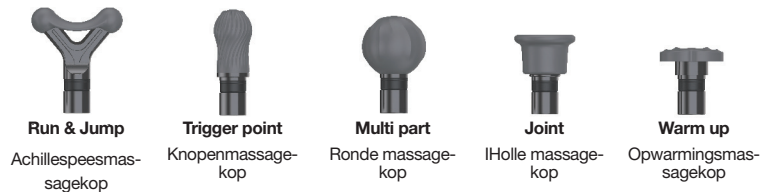

Witt Super Hit™ Master-massagepistool met 5 verschillende massagekoppen

Bevestiging van massagekoppen:

Controleer of het apparaat is uitgeschakeld. U bevestigt de gewenste massagekop door de massagekop iets naar binnen te drukken en tegelijkertijd te draaien. Verwijder de massagekop door er lichtjes aan te draaien terwijl u het voorzichtig uitneemt. Kies de massagekop voor de prettigste massage.