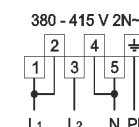

ENERG
енергия · ενεργεια

Y IJA
IE IA

WIC906WH

witt

A

1,09 kWh/cycle*

0,87 kWh/cycle*

87 L

* цикли · циклы · portion · zyklos · porção · ciclo · tsükkel · ohjelma · ciklus
ciklas · cikls · ciklu · cyclus · cykl · ciclu · program · cykel

65/2014

77593

WARNING

The following label must be attached to an accessible surface near by the appliance for easy reference.

ATTENZIONE

Questa etichetta deve essere attaccata su di una superficie accessibile, vicino all'apparecchio, per una facile consultazione.

AVERTISSEMENT

Cette étiquette doit être apposée sur une surface accessible, à proximité de l'appareil, pour faciliter la consultation.

witt

Witt A/S
Gødstrup Søvej 9, DK-7400 Herning, Denmark

Model: WIC906WH

S/n: 1162909174

P/n: C9E4WT012W

Induktionspladens maks. effekt
Induktionshällens max effekt
Induksjonstoppens maks. effekt
Induktiokaitotason max. Teho

7400 W

220-240/380-415 V 3N 50-60 Hz
10450 W

Made in Italy