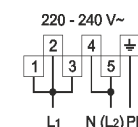

ENERG
енергия · ενεργεια

Y IJA
IE IA

WIC906WH

witt

A

1,09 kWh/cycle*

0,87 kWh/cycle*

87 L

* цикли · циклы · portion · zyklos · porção · ciclo · tsükkel · ohjelma · ciklus
ciklas · cikls · ciklu · cyclus · cykl · ciclu · program · cykel

65/2014

77593

WARNING

The following label must be attached to an accessible surface near by the appliance for easy reference.

ATTENZIONE

Questa etichetta deve essere attaccata su di una superficie accessibile, vicino all'apparecchio, per una facile consultazione.

AVERTISSEMENT

Cette étiquette doit être apposée sur une surface accessible, à proximité de l'appareil, pour faciliter la consultation.

witt

Witt A/S
Gødstrup Søvej 9, DK-7400 Herning, Denmark

Model: WIC906WH

S/n: 1162909174

P/n: C9E4WT012W

Induktionspladens maks. effekt
Induktionshällens max effekt
Induksjonstoppens maks. effekt
Induktiokaitotason max. Teho

7400 W

220-240/380-415 V 3N 50-60 Hz
10450 W

Made in Italy