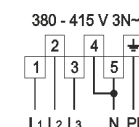

ENERG
енергия · ενεργεια

Y IJA
IE IA

WIC906WH

witt

A

1,09 kWh/cycle*

0,87 kWh/cycle*

87 L

* цикли · циклы · portion · zyklos · porção · ciclo · tsükkel · ohjelma · ciklus
ciklas · cikls · ciklu · cyclus · cykl · ciclu · program · cykel

65/2014

77593

WARNING

The following label must be attached to an accessible surface near by the appliance for easy reference.

ATTENZIONE

Questa etichetta deve essere attaccata su di una superficie accessibile, vicino all'apparecchio, per una facile consultazione.

AVERTISSEMENT

Cette étiquette doit être apposée sur une surface accessible, à proximité de l'appareil, pour faciliter la consultation.

witt

Witt A/S
Gødstrup Søvej 9, DK-7400 Herning, Denmark

Model: WIC906WH

S/n: 1162909174

P/n: C9E4WT012W

Induktionspladens maks. effekt
Induktionshällens max effekt
Induksjonstoppens maks. effekt
Induktiokaitotason max. Teho

7400 W

220-240/380-415 V 3N 50-60 Hz
10450 W

Made in Italy