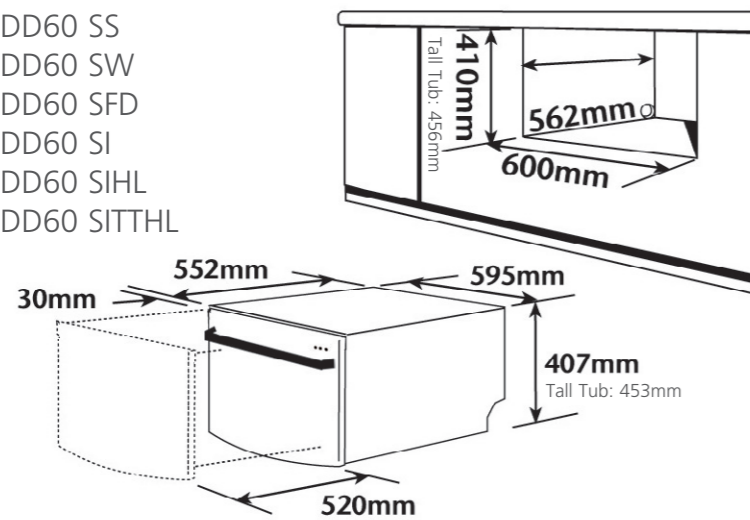

DD60 DS
DD60 DW
DD60 DFD
DD60 DI

Minimumsmål på frontpaneler til integreret DishDrawer® DD60 DI:

DD60 SS
DD60 SW
DD60 SFD
DD60 SI
DD60 SIHL
DD60 SITHL

witt

DD60 SI

Beregnet for horisontal ventilation.
Ventilationsåbning er placeret foruden på skuffefronten.
Dette medfører, at den monterede skuffefront ikke må forlænges nedad, da dette vil blokere for ventilationsåbningen.
Skuffefront: Højde min. 398mm.
Udelukkende mulighed for at forlænge fronthøjden opad.
Ventilationsåbning minimum 9mm til evt. anden skuffefront under DishDraweren®.

DD60 SIHL

Bemærk: Tilbagetrukket bund i køkkenelement

Beregnet for vertikal ventilation.
For at opnå et perfekt køkkendesign med gennemgående, vandrette linjer anbefales det at anvende denne model, der giver mulighed for at den nødvendige ventilation foregår lodret bag skuffefronten.
Skuffefront: Højde min. 398mm.
Mulighed for at forlænge fronthøjden både opad og nedad.
Under ventilationsåbningen på maskinen monteres en lodret ventilationskanal på indersiden af skuffefronten.

DD60 SIHL

Bemærk: Tilbagetrukket bund i køkkenelement

DD60 SIHL, DD60 SITHL placeret med underliggende skuffe. Indbygningen af maskinen foregår som ovenfor beskrevet, dog med afkortet ventilationskanal. Indvendigt på skuffefronten i den underliggende skuffe monteres en supplerende ventilationskanal i rustfrit stål (ekstraudstyr).