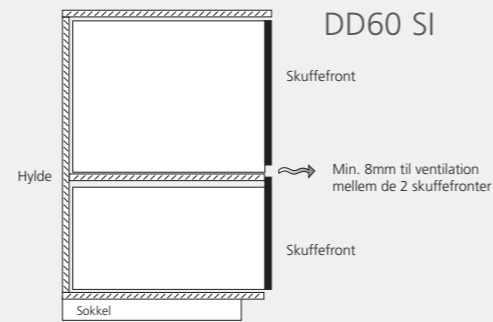

DD60 DS
DD60 DW
DD60 DFD
DD60 DI

Minimumsmål på frontpaneler til integreret DishDrawer® DD60 DI:

DD60 SS
DD60 SW
DD60 SFD
DD60 SI
DD60 SIHL
DD60 SITHL

witt

DD60 SI

Beregnet for horisontal ventilation.
Ventilationsåbning er placeret foruden på skuffefronten.
Dette medfører, at den monterede skuffefront ikke må forlænges nedad, da dette vil blokere for ventilationsåbningen.
Skuffefront: Højde min. 398mm.
Udelukkende mulighed for at forlænge fronthøjden opad.
Ventilationsåbning minimum 9mm til evt. anden skuffefront under DishDraweren®.

DD60 SIHL

Bemærk: Tilbagetrukket bund i køkkenelement

Beregnet for vertikal ventilation.
For at opnå et perfekt køkkendesign med gennemgående, vandrette linjer anbefales det at anvende denne model, der giver mulighed for at den nødvendige ventilation foregår lodret bag skuffefronten.
Skuffefront: Højde min. 398mm.
Mulighed for at forlænge fronthøjden både opad og nedad.
Under ventilationsåbningen på maskinen monteres en lodret ventilationskanal på indersiden af skuffefronten.

DD60 SIHL

Bemærk: Tilbagetrukket bund i køkkenelement

DD60 SIHL, DD60 SITHL placeret med underliggende skuffe. Indbygningen af maskinen foregår som ovenfor beskrevet, dog med afkortet ventilationskanal. Indvendigt på skuffefronten i den underliggende skuffe monteres en supplerende ventilationskanal i rustfrit stål (ekstraudstyr).