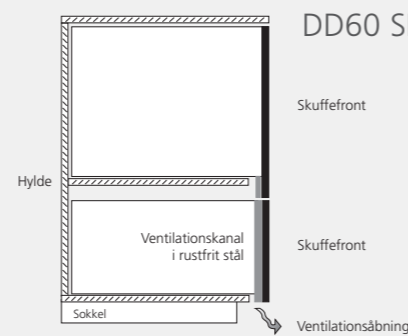

DD60 DS
DD60 DW
DD60 DFD
DD60 DI

Minimumsmål på frontpaneler til integreret DishDrawer® DD60 DI:

DD60 SS
DD60 SW
DD60 SFD
DD60 SI
DD60 SIHL
DD60 SITHL

witt

DD60 SI

Beregnet for horisontal ventilation.
Ventilationsåbning er placeret foruden på skuffefronten.
Dette medfører, at den monterede skuffefront ikke må forlænges nedad, da dette vil blokere for ventilationsåbningen.
Skuffefront: Højde min. 398mm.
Udelukkende mulighed for at forlænge fronthøjden opad.
Ventilationsåbning minimum 9mm til evt. anden skuffefront under DishDraweren®.

DD60 SIHL

Bemærk: Tilbagetrukket bund i køkkenelement

Beregnet for vertikal ventilation.
For at opnå et perfekt køkkendesign med gennemgående, vandrette linjer anbefales det at anvende denne model, der giver mulighed for at den nødvendige ventilation foregår lodret bag skuffefronten.
Skuffefront: Højde min. 398mm.
Mulighed for at forlænge fronthøjden både opad og nedad.
Under ventilationsåbningen på maskinen monteres en lodret ventilationskanal på indersiden af skuffefronten.

DD60 SIHL

Bemærk: Tilbagetrukket bund i køkkenelement

DD60 SIHL, DD60 SITHL placeret med underliggende skuffe. Indbygningen af maskinen foregår som ovenfor beskrevet, dog med afkortet ventilationskanal. Indvendigt på skuffefronten i den underliggende skuffe monteres en supplerende ventilationskanal i rustfrit stål (ekstraudstyr).