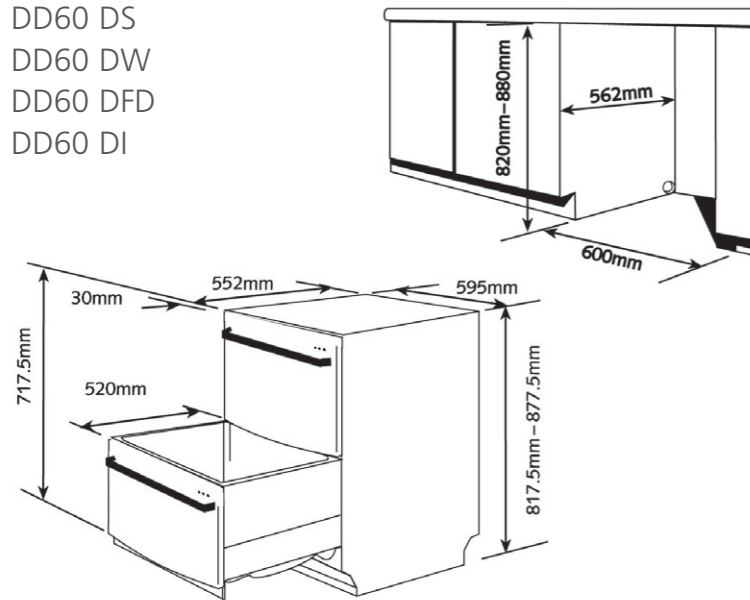

DD60 DS
DD60 DW
DD60 DFD
DD60 DI

Minimumsmål på frontpaneler til integreret DishDrawer® DD60 DI:

DD60 SS
DD60 SW
DD60 SFD
DD60 SI
DD60 SIHL
DD60 SITHL

witt

DD60 SI

Beregnet for horisontal ventilation.
Ventilationsåbning er placeret foruden på skuffefronten.
Dette medfører, at den monterede skuffefront ikke må forlænges nedad, da dette vil blokere for ventilationsåbningen.
Skuffefront: Højde min. 398mm.
Udelukkende mulighed for at forlænge fronthøjden opad.
Ventilationsåbning minimum 9mm til evt. anden skuffefront under DishDraweren®.

DD60 SIHL

Bemærk: Tilbagetrukket bund i køkkenelement

Beregnet for vertikal ventilation.
For at opnå et perfekt køkkendesign med gennemgående, vandrette linjer anbefales det at anvende denne model, der giver mulighed for at den nødvendige ventilation foregår lodret bag skuffefronten.
Skuffefront: Højde min. 398mm.
Mulighed for at forlænge fronthøjden både opad og nedad.
Under ventilationsåbningen på maskinen monteres en lodret ventilationskanal på indersiden af skuffefronten.

DD60 SIHL

Bemærk: Tilbagetrukket bund i køkkenelement

DD60 SIHL, DD60 SITHL placeret med underliggende skuffe. Indbygningen af maskinen foregår som ovenfor beskrevet, dog med afkortet ventilationskanal. Indvendigt på skuffefronten i den underliggende skuffe monteres en supplerende ventilationskanal i rustfrit stål (ekstraudstyr).