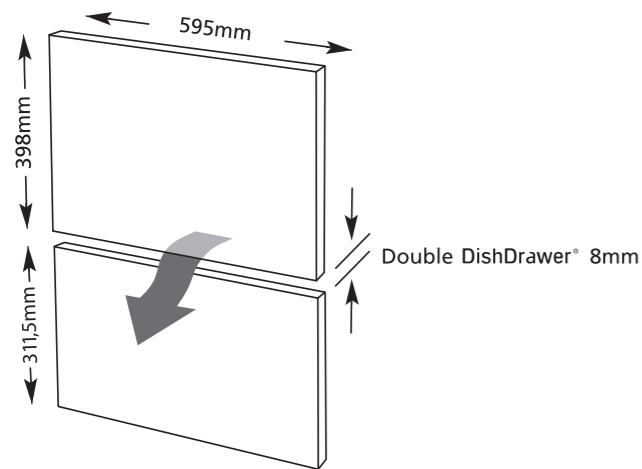

DD60 DS
DD60 DW
DD60 DFD
DD60 DI

Minimumsmål på frontpaneler til integreret DishDrawer® DD60 DI:

DD60 SS
DD60 SW
DD60 SFD
DD60 SI
DD60 SIHL
DD60 SITHL

witt

DD60 SI

Beregnet for horisontal ventilation.
Ventilationsåbning er placeret foruden på skuffefronten.
Dette medfører, at den monterede skuffefront ikke må forlænges nedad, da dette vil blokere for ventilationsåbningen.
Skuffefront: Højde min. 398mm.
Udelukkende mulighed for at forlænge fronthøjden opad.
Ventilationsåbning minimum 9mm til evt. anden skuffefront under DishDraweren®.

DD60 SIHL

Bemærk: Tilbagetrukket bund i køkkenelement

Beregnet for vertikal ventilation.
For at opnå et perfekt køkkendesign med gennemgående, vandrette linjer anbefales det at anvende denne model, der giver mulighed for at den nødvendige ventilation foregår lodret bag skuffefronten.
Skuffefront: Højde min. 398mm.
Mulighed for at forlænge fronthøjden både opad og nedad.
Under ventilationsåbningen på maskinen monteres en lodret ventilationskanal på indersiden af skuffefronten.

DD60 SIHL

Bemærk: Tilbagetrukket bund i køkkenelement

DD60 SIHL, DD60 SITHL placeret med underliggende skuffe. Indbygningen af maskinen foregår som ovenfor beskrevet, dog med afkortet ventilationskanal. Indvendigt på skuffefronten i den underliggende skuffe monteres en supplerende ventilationskanal i rustfrit stål (ekstraudstyr).