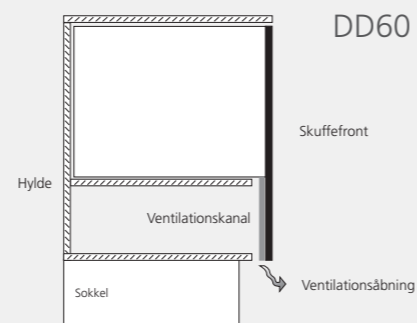

DD60 DS
DD60 DW
DD60 DFD
DD60 DI

Minimumsmål på frontpaneler til integreret DishDrawer® DD60 DI:

DD60 SS
DD60 SW
DD60 SFD
DD60 SI
DD60 SIHL
DD60 SITHL

witt

DD60 SI

Beregnet for horisontal ventilation.
Ventilationsåbning er placeret foruden på skuffefronten.
Dette medfører, at den monterede skuffefront ikke må forlænges nedad, da dette vil blokere for ventilationsåbningen.
Skuffefront: Højde min. 398mm.
Udelukkende mulighed for at forlænge fronthøjden opad.
Ventilationsåbning minimum 9mm til evt. anden skuffefront under DishDraweren®.

DD60 SIHL

Bemærk: Tilbagetrukket bund i køkkenelement

Beregnet for vertikal ventilation.
For at opnå et perfekt køkkendesign med gennemgående, vandrette linjer anbefales det at anvende denne model, der giver mulighed for at den nødvendige ventilation foregår lodret bag skuffefronten.
Skuffefront: Højde min. 398mm.
Mulighed for at forlænge fronthøjden både opad og nedad.
Under ventilationsåbningen på maskinen monteres en lodret ventilationskanal på indersiden af skuffefronten.

DD60 SIHL

Bemærk: Tilbagetrukket bund i køkkenelement

DD60 SIHL, DD60 SITHL placeret med underliggende skuffe. Indbygningen af maskinen foregår som ovenfor beskrevet, dog med afkortet ventilationskanal. Indvendigt på skuffefronten i den underliggende skuffe monteres en supplerende ventilationskanal i rustfrit stål (ekstraudstyr).