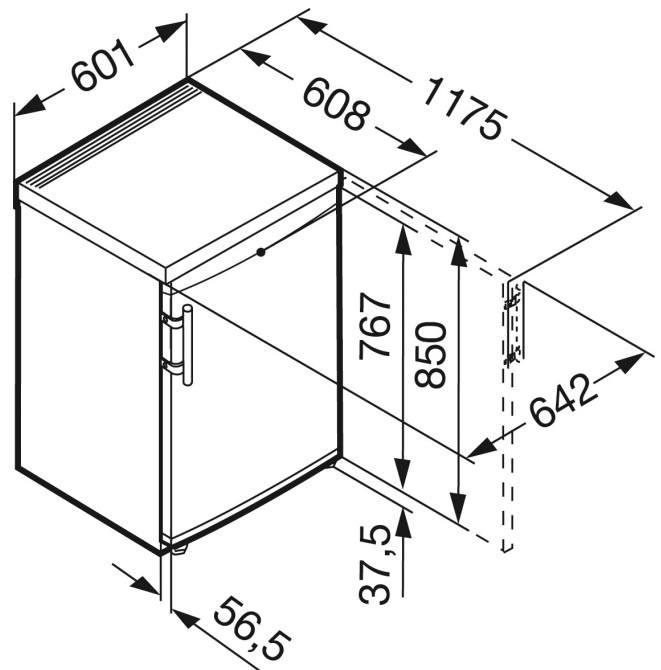

TPesf 1714-21 001

TPesf 1714-21 001

Fritstående Table-Top køleskab m. frostboks, Rustfri stålfront, Silver sidevægge, Comfort, A++

- Relativt energiforbrug: A++
- Energiforbrug år / døgn: 146 / 0,399 kWh¹
- Rumindhold, netto totalt: 143 l (Køleskab: 125 l / Frostboks: 18 l)
- Lydniveau: 39 dB(A)
- Klimaklasse: SN-ST
- Dør / sidevægge: Rustfrit stål / silver
- Mål, cm (h / b / d): 85 / 60,1 / 61¹

Betjening

- Mekanisk kontrol inde i skabet, drejeknap
- CoolPlus-funktion

Køleskab

- Comfort GlassLine dørhylde med flaske- og konservesholder, æggebakke
- 2 GlassLine opbevaringshylder, hvor 1 er delbar
- Belysning
- 2 frugt- og grøntsagsskuffer

Frostboks

- Isterningbakke
- Optøningstid ved strømafbrydelse: 10 t
- Indfrysningkapacitet pr. døgn: 2 kg

Funktionsfordele

- HardLine
- Slimline håndtag i rustfrit stål
- Mulighed for indbygning under bordplade grundet frontventilation (ventilation via ventilationsgitter i bordpladen) og aftagelig toplade
- Højdejusterbare ben forrest

- Vendbar dør

1 Det indikerede relative energiforbrug opnås ved brug af det medleverede afstandsstykke. Bemærk: dybden forøges med 3,5 cm ved brug af afstandsstykket. Det har ingen betydning for skabets funktionalitet, om afstandsstykket benyttes. Men det har betydning for energiforbruget, som stiger en anelse, hvis afstandsstykket ikke benyttes.