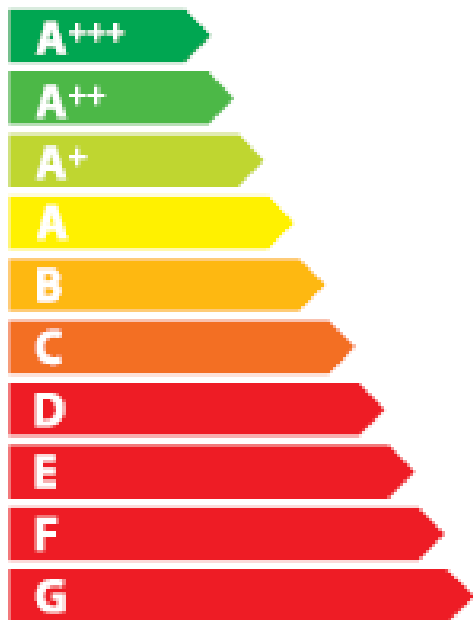

ENERG
енергия · ενεργεια

LIEBHERR

EWTdf 1653

ENERGIA · ЕНЕРГИЯ · ΕΝΕΡΓΕΙΑ
ENERGIJA · ENERGY · ENERGIE · ENERGI

145
kWh/annum

2010/1060